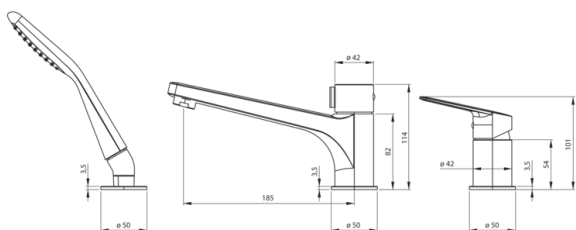

JASMIN

Baterie pentru cadă, 3-orificii

 deante

Codul produsului: BGJ_N13M

Culoarea: nero

Baterie

Finisaj	nero
Tipul bateriei	un mâner, baterie
Metoda de instalare	de sine stătător
Grupa acustică [db]	II (20 < x ≤ 30)
Supape de reținere	Da

Baterie cartuș

Dimensiunea cartușului ceramic	35 mm
--------------------------------	-------

Pipe

Tipul pipei	fix
Raza de acțiune a pipei bateriei [mm]	185
Material	alamă

Comutator funcții

Tipul comutatorului	mecanic
---------------------	---------

Aeratoare

Tipul aeratorului	plat
Dimensiunea aeratorului	M24

Furtunuri de racordare

Lungimea [mm]	450
Filet de instalare	3/8"
Filet de conexiune	1/2"

Furtunuri

Lungimea [mm]	1500
Tipul împletitului	dublu împletit
Anti-twist	1

Dușuri de mână

Număr de funcții	1
------------------	---

Caracteristici:

- Corpul bateriei este fabricat din alamă de cea mai bună calitate.
- Bateria este dotată cu aerator.
- Manșonul de instalare ușurează instalarea bateriei.
- Furtunuri de racordare de 45 cm incluse
- Bateria este dotată cu supape antiretur pentru a nu permite curgerea apei înapoi în instalație.
- Îneliș Nero inovator, rezistent și ușor de curățat
- Sistem Anti-twist care împiedică răsucirea furtunului
- Agent de curățare special, sigur pentru suprafețele curățate
- Doar cele mai bune materiale, a căror calitate a fost certificată prin teste de laborator
- Capetele furtunurilor făcute din alamă rezistentă